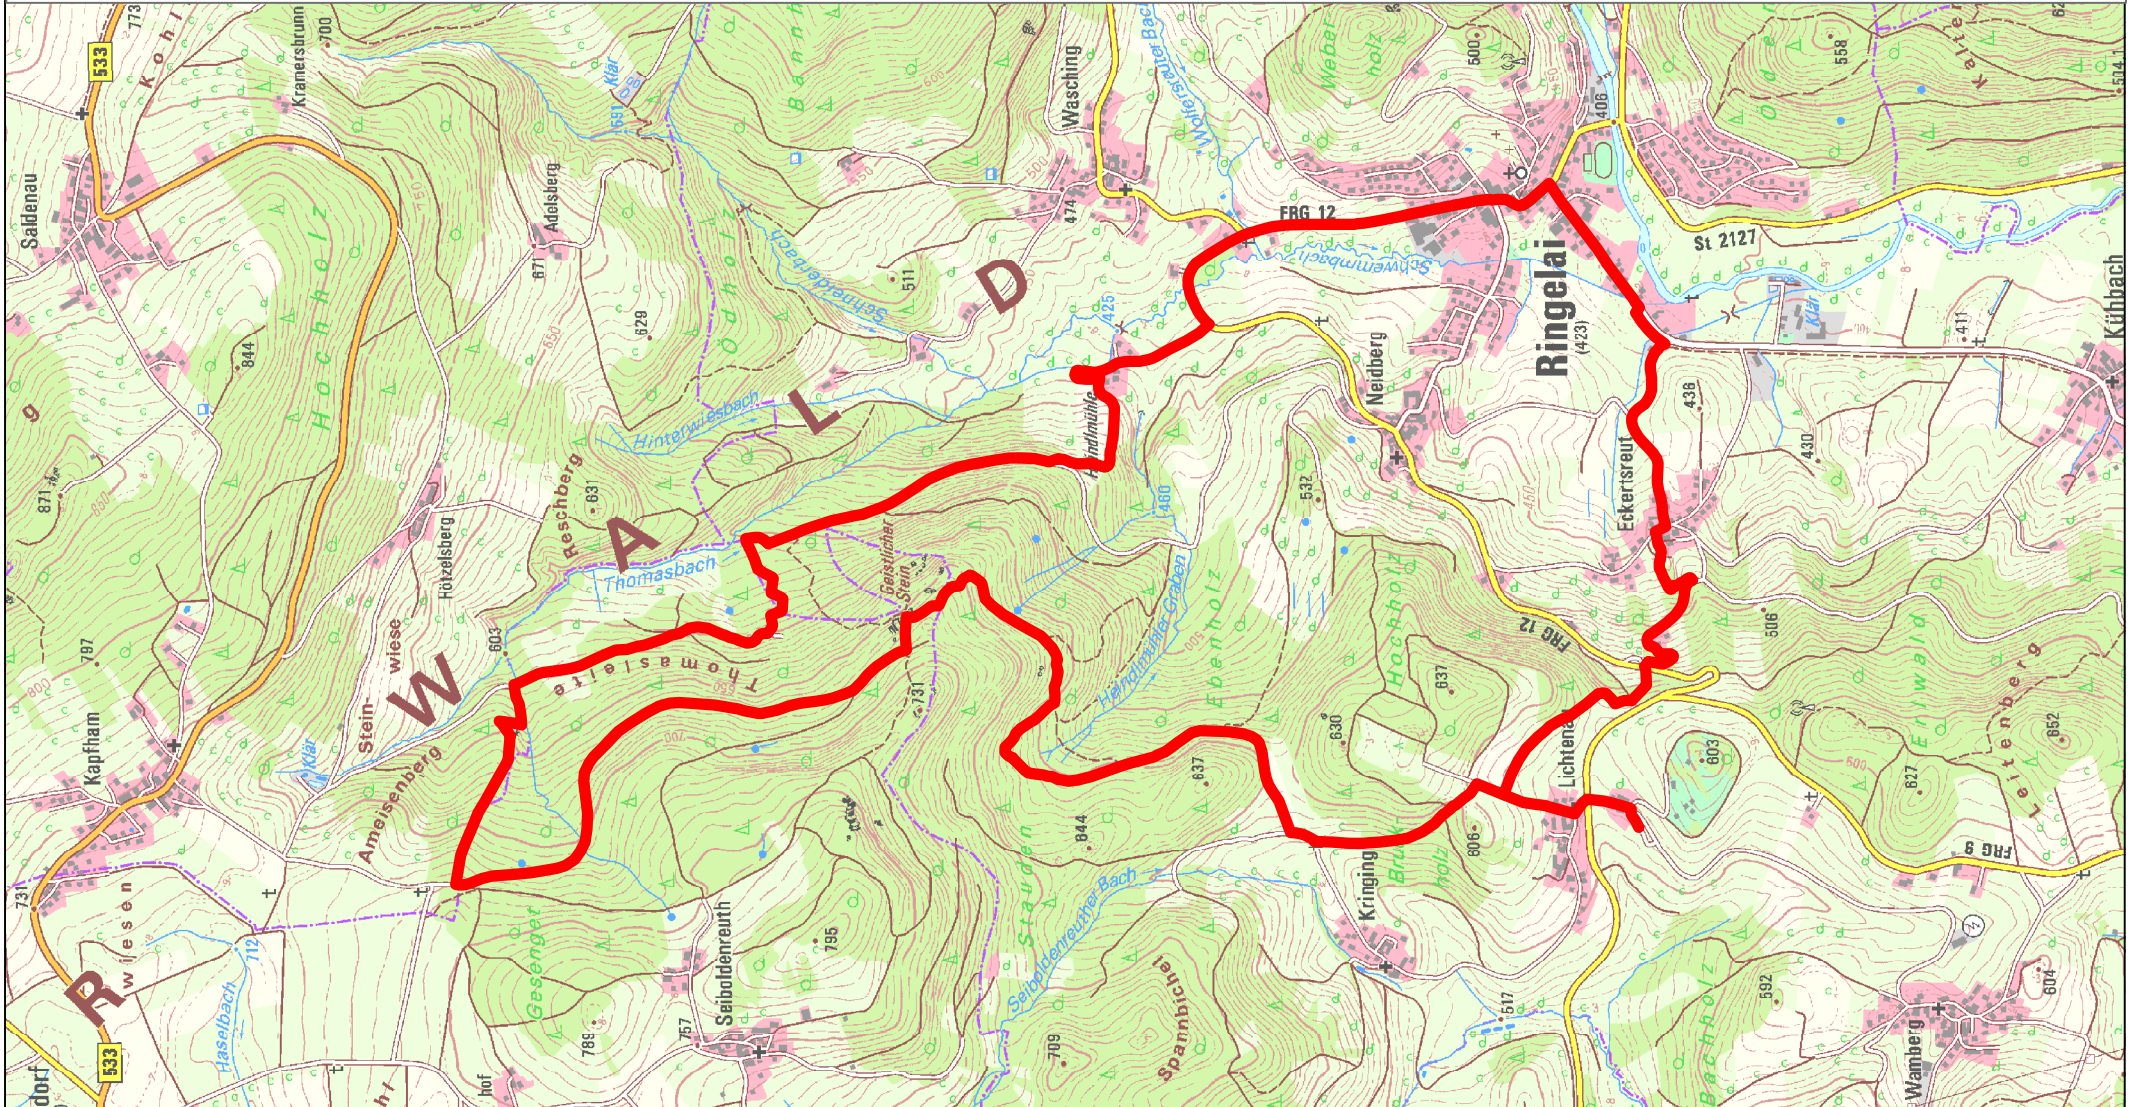

# Gemeinde Ringelai Themenwanderweg Geschichte (Spurensuche)

Länge: 12,1 km

0 0,2750,55 1,1 Kilometer

Gemeinde Ringelai  
Pfarrer-Kainz-Str. 6  
94160 Ringelai  
Tel. +49 (0) 85 55 - 96 14-0  
Fax +49 (0) 85 55 - 96 14-18

Kartengrundlage / Geobasisdaten:  
Bayerische Vermessungsverwaltung, 2014

Kartenlayout:  
Landratsamt Freyung-Grafenau